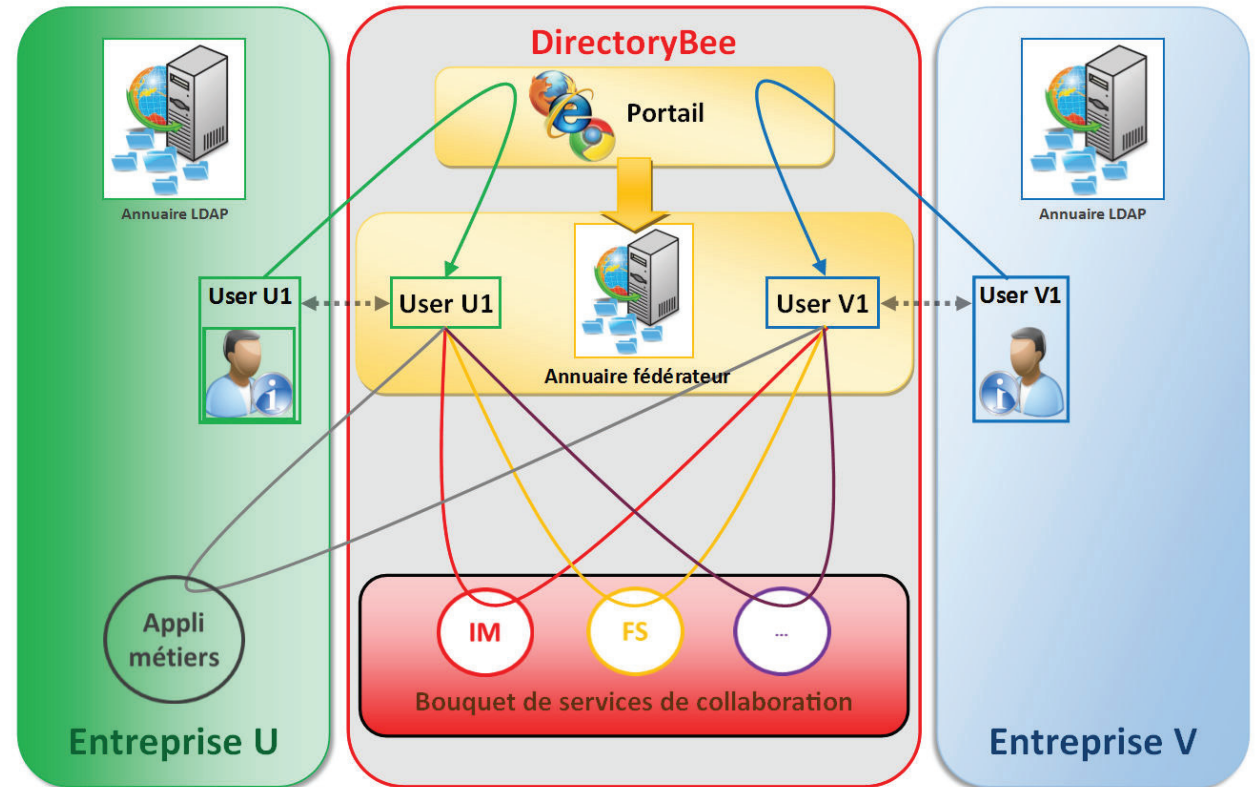

LES BENEFICES

- » **Collaboration** entre les utilisateurs d'organisations différentes (services, départements, filiales, partenaires, ...).
- » **Authentification LDAP unique** de l'utilisateur avec son compte habituel, transparence pour l'utilisateur.
- » **Vos applications** deviennent **accessibles à des utilisateurs extérieurs** à votre entreprise.
- » **Une administration simple et automatique.**

NOS CLIENTS ONT LA PAROLE

“NOUS apprécions la capacité d'Apitech à s'approprier rapidement les technologies liées aux infrastructures LDAP complexes et aux clients Mozilla Thunderbird. Son apport en matière de fédération d'annuaires, de synchronisation de téléphones ou d'intégration d'interfaces web est indéniable ”

Responsable Messagerie au Ministère de l'Écologie, du Développement Durable, des Transports et du Logement (MEDDE)

// COLLABOREZ DE FAÇON SÉCURISÉE AVEC VOS PARTENAIRES! //

A propos d'Apitech

Apitech est une société de développement logiciel qui propose une offre de logiciels et de services à destination d'une clientèle d'entreprises et d'organisations publiques. Depuis sa création, Apitech a développé avec ses clients et partenaires des relations d'engagement et de confiance. Apitech dispose d'une expertise technique reconnue dans les environnements Microsoft et Open Source, et d'une expertise fonctionnelle dans la mise en œuvre et l'administration de plateformes de services hébergés. Contact: contact@directorybee.net